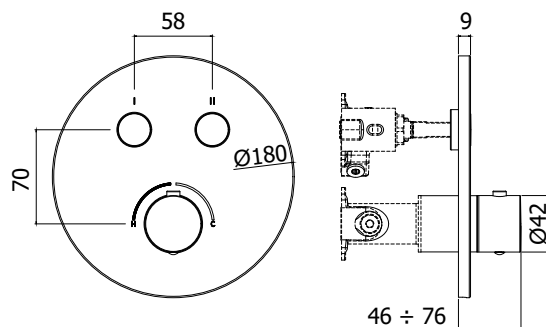

# compact box

IMMAGINE PRODOTTO

DISEGNO TECNICO

DESCRIZIONE

Set esterno miscelatore incasso doccia (2 funzioni) completo di:

- corpo miscelatore (con cartuccia a dischi ceramici)
- piastra tonda in metallo Ø180mm
- manopola tonda